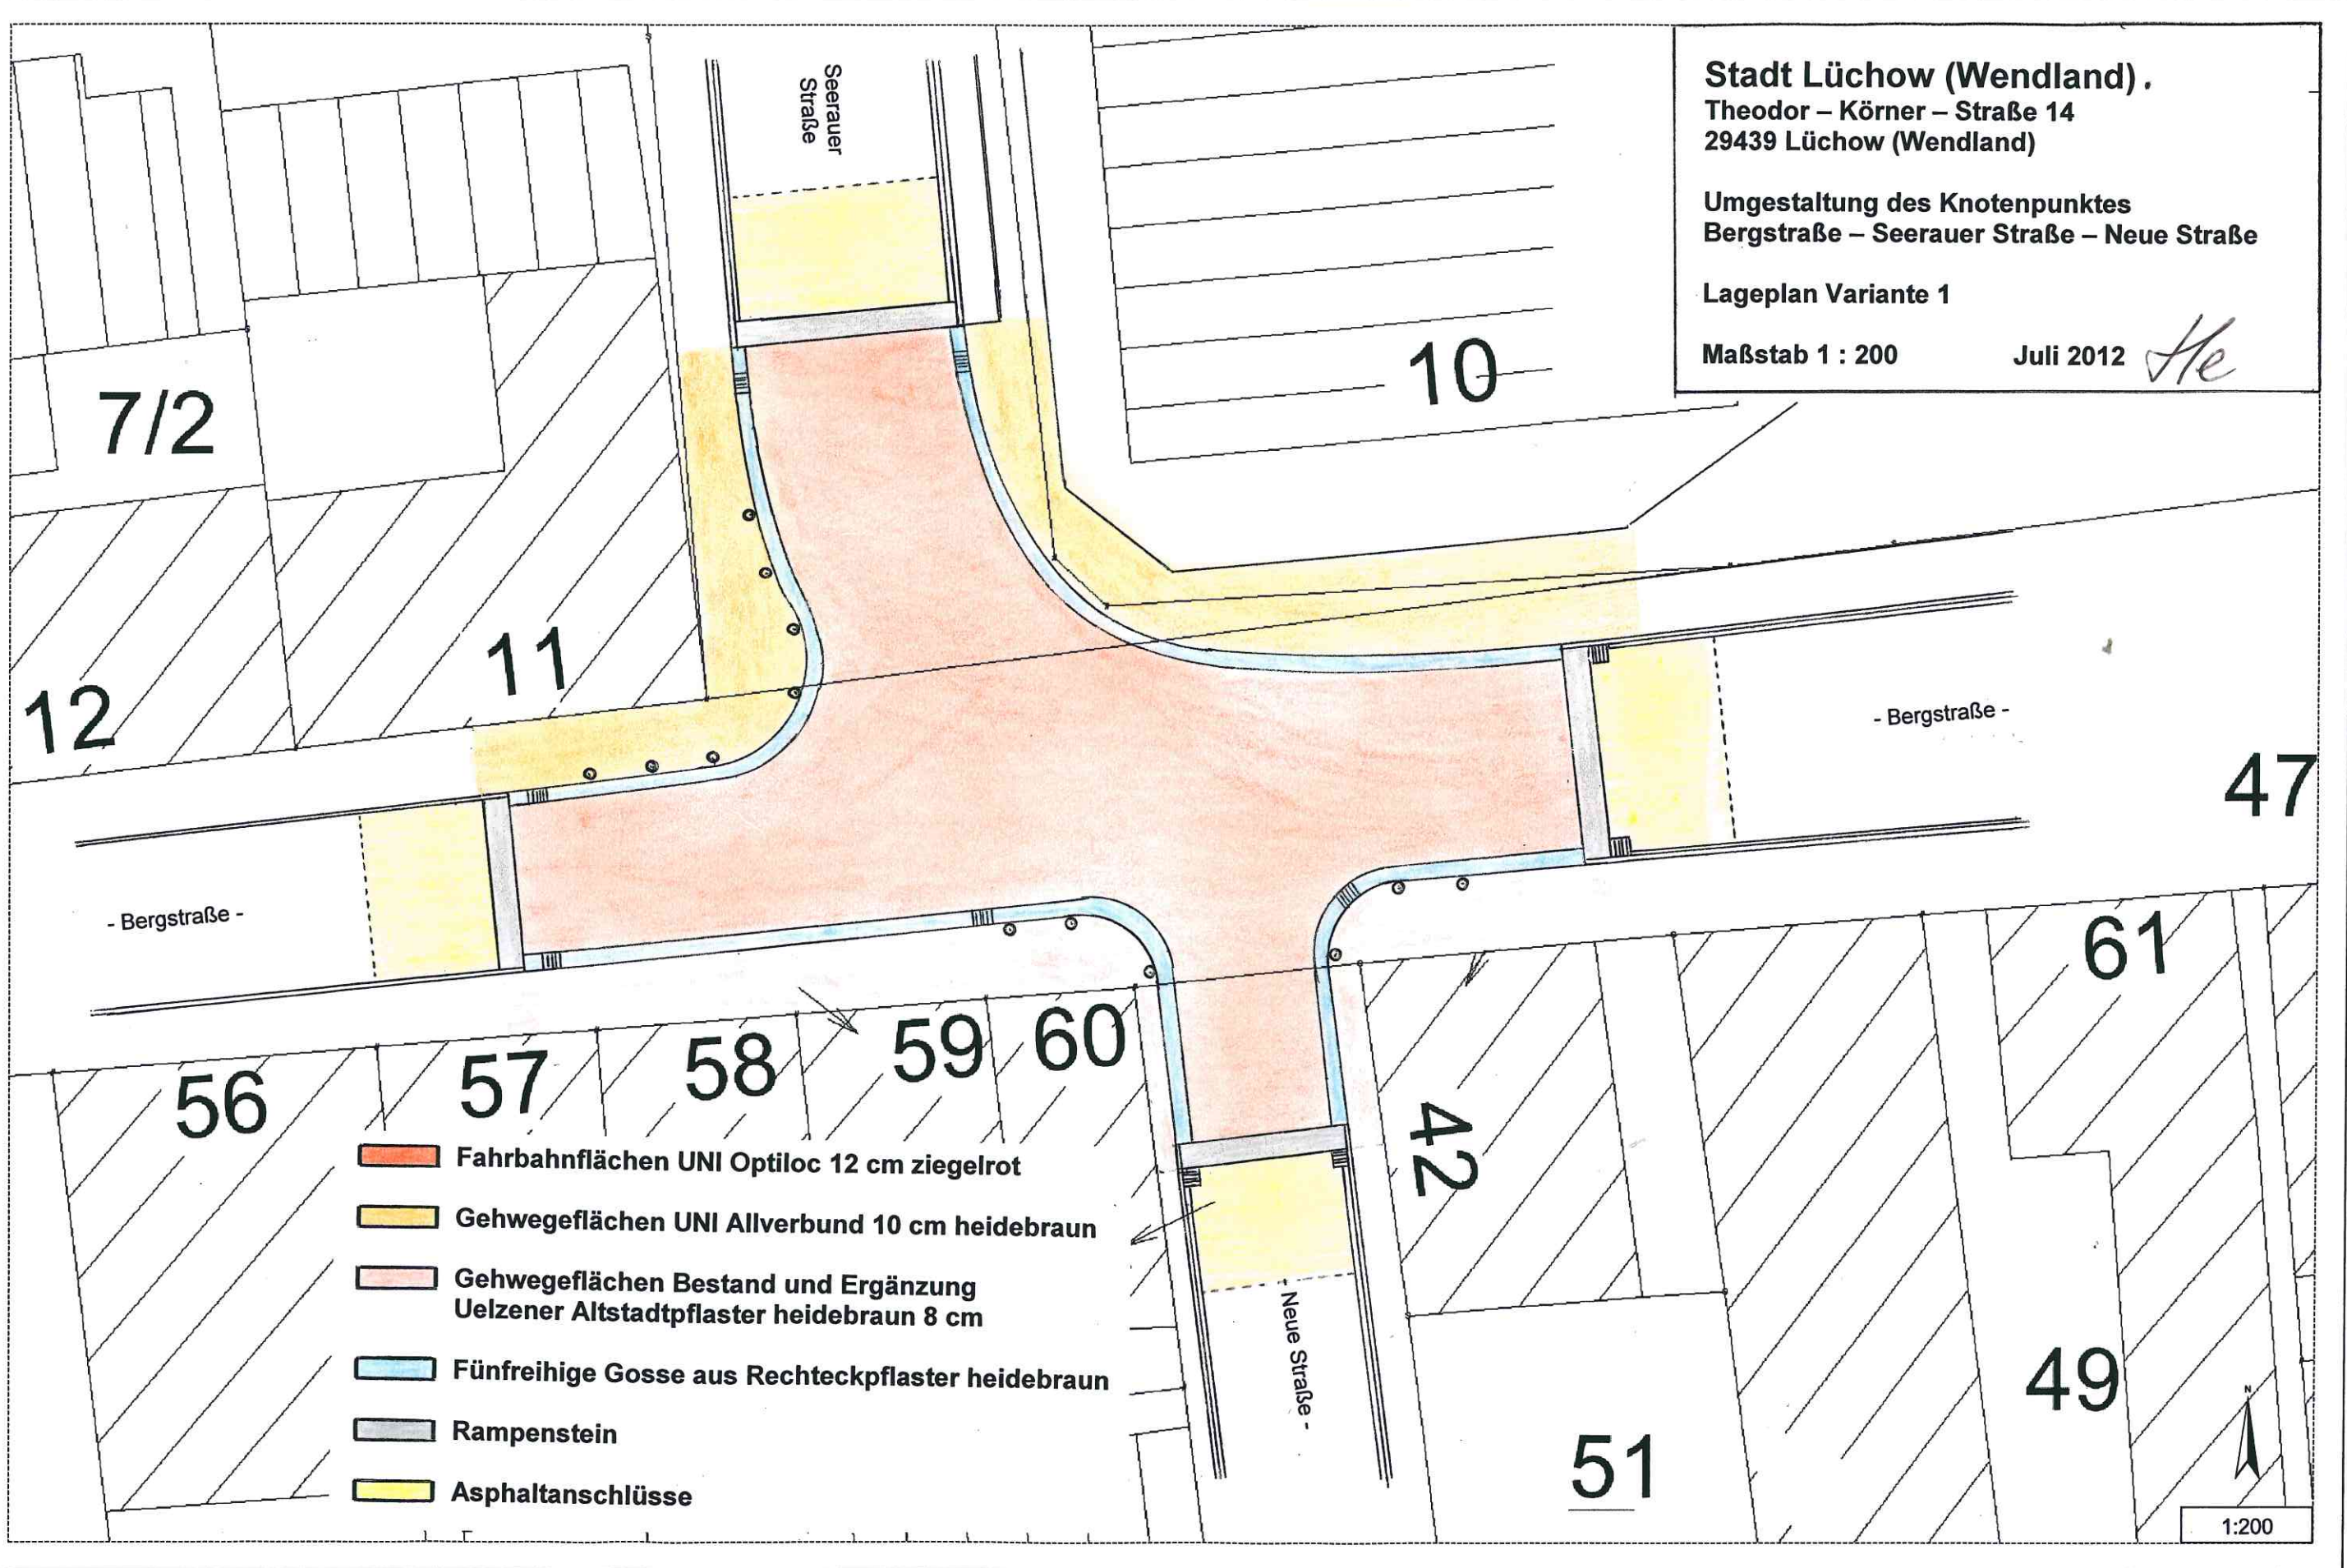

Stadt Lüchow (Wendland),
Theodor - Körner - Straße 14
29439 Lüchow (Wendland)

Umgestaltung des Knotenpunktes
Bergstraße - Seerauer Straße - Neue Straße

Lageplan Variante 1

Maßstab 1 : 200

Juli 2012

He

1:200