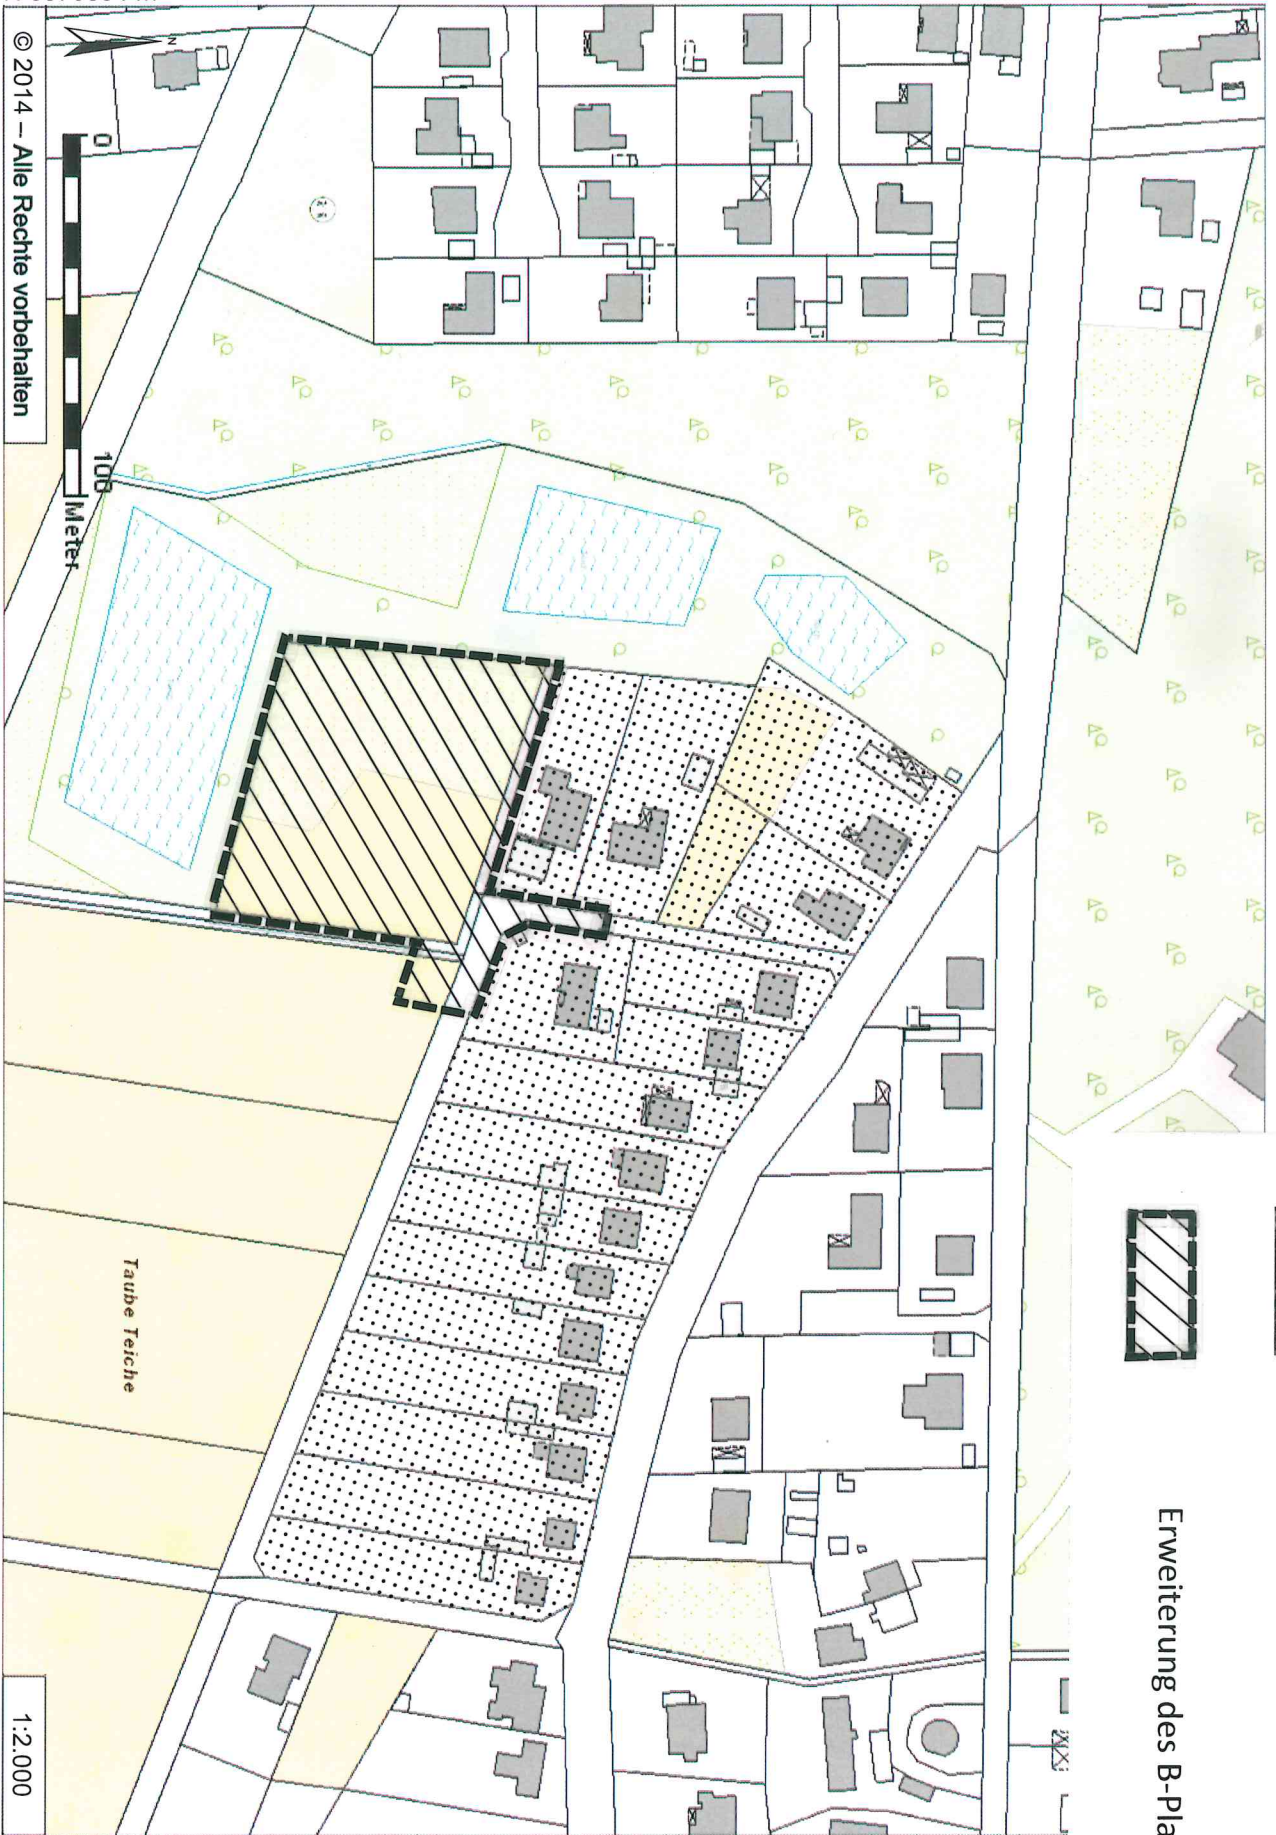

N 5870554 m

E 646240 m

© 2014 – Alle Rechte vorbehalten

100 Meter

Taube Teiche

1:2.000

Bereich der Teilneufassung

Erweiterung des B-Plans