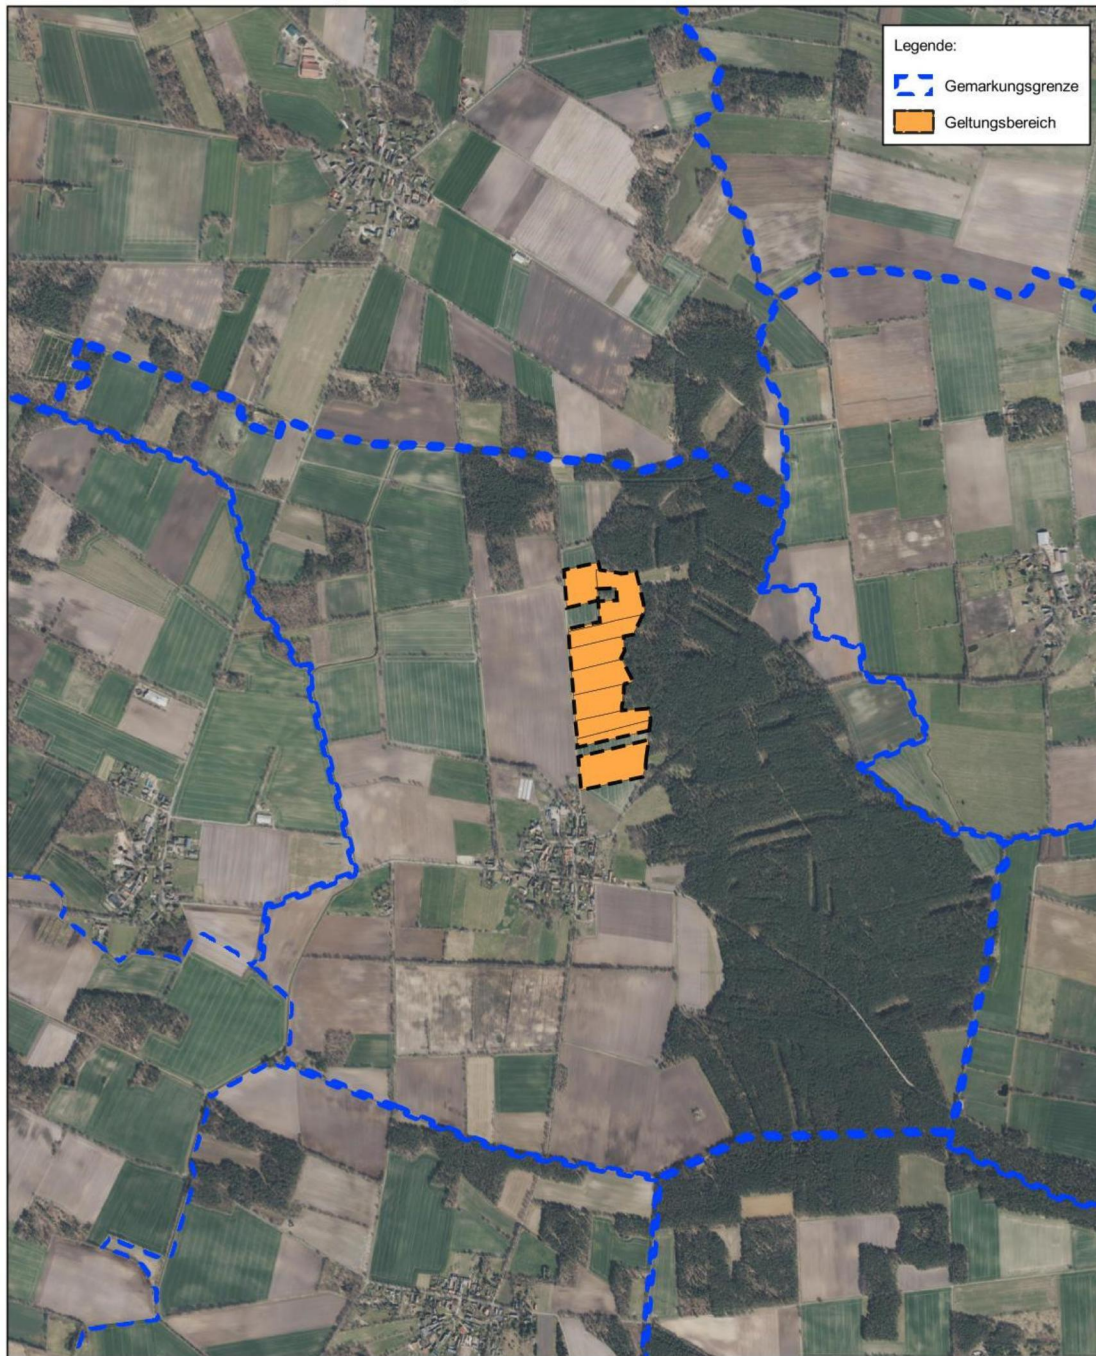

Übersichtskarte Solarpark Liepe

Auszug aus den Geodaten des Landesamtes für Geoinformation und Landesvermessung Niedersachsen, © 2024 , Daten geändert

Bundesland: Niedersachsen
Kommune: Trebel
Gemarkungen: Liepe

Flur: 2
Flurstücke: 120, 122, 135,
136, 139, 199, 203/ 121,
208/ 190, tlw. 138, tlw. 189/
1

Maßstab: 1:20.000